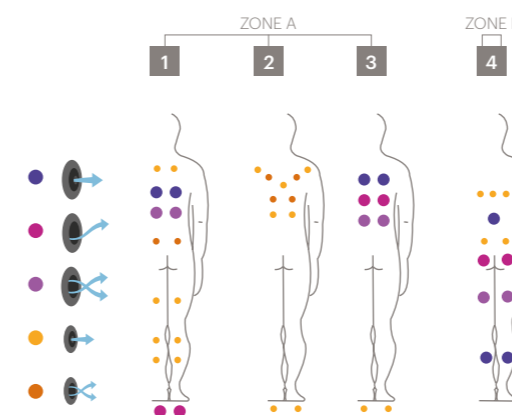

Der neueste heißt Duo.

Zwei vollständig voneinander unabhängige Einheiten, damit man unabhängig voneinander im Spa schwimmen und sich entspannen kann. Naturgemäß benötigen körperliche Übungen wie Gegenstromschwimmen oder jede andere Art von Aquafitness sehr viel niedrigere Temperaturen als ein Hydromassagebad.

Zwei ergonomisch geformte Sitze und zwei Liegen; fünf Gegenstromdüsen und ein vertikaler Hydromassagebereich auf der anderen Seite.