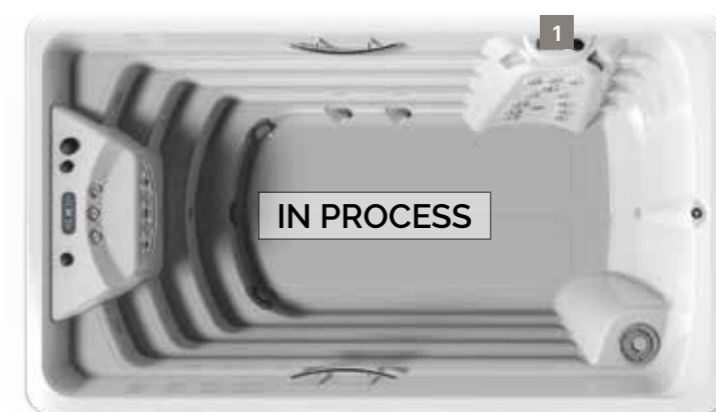

BILDVERSION  
2020

Das geräumigste private Schwimmbad auf dem Markt.

Es bietet einen geräumigen Badebereich und eine komplette vertikale Massagesäule. Die ganze Familie wird diesen Swimspa lieben: Die Kleineren nutzen ihn als Minischwimmbad und die Großen verfügen über eine 4 Meter große Zone, in der sie Aquafitness- oder Aquagym-Übungen, im Wechsel mit außergewöhnlichen Massagesitzungen an den 16 Massagepunkten, genießen können.