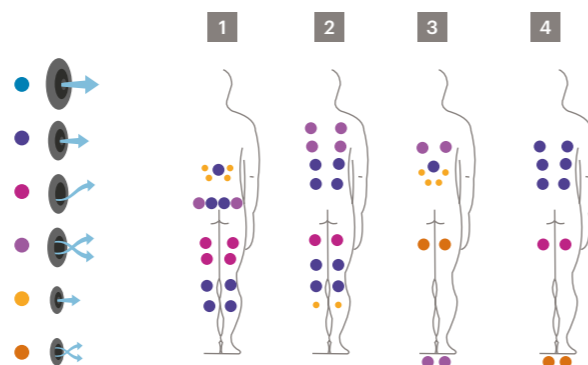

Der kompakteste auf dem Markt.

- Serie **Swimspa.**
- Modell **FitnessSPA.**
- Ideal für **4 Personen.**
- **1 Liege.**
- **2 Sitzplätze.**
- **4 verschiedene Positionen.**
- **Abmessungen:**
  4,00 x 2,30 x 1,38 m.
- **Wasservolumen:**
  6.000 Liter.
- **Gewicht:**
  Leer 1.150 kg.
  Voll 7.150 kg.
- **3 Farben Innenausstattung.**
- **4 Massagetypen.**

Dieses Modell ist der kompakteste Swimspa auf dem Markt. Er verfügt über einen geräumigen Badebereich und einen vollständig ausgestatteten Hydromassagebereich.

Seine Abmessungen, 4 Meter Länge und 2,3 Meter Breite, machen diese Anlage zu einem geräumigen aber dennoch kompakten Spa: Alles in Einem.

Er verfügt über zwei verschiedene Bereiche:
- Einen Hydromassagebereich.
- Einen ausgedehnten Badebereich.