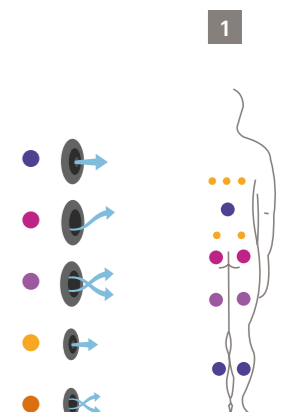

# Kompakte Geräumigkeit.

LIFERBAR  
AB APRIL  
2021

- Serie **Swimspa.**
- Modell **Compact Pool.**
- Stehende Position.
- Abmessungen:**  
4,00 × 2,30 × 1,38 m.
- Wasservolumen:**  
6.000 Liter.
- Gewicht:**  
Leer 1.150 kg.  
Voll 7.150 kg.
- 3 Farben** Innenausstattung.
- 1** Massagetyp.

BILDVERSION  
2020

Das geräumigste private Schwimmbad auf dem Markt.

Es bietet einen geräumigen Badebereich und eine komplette vertikale Massagesäule. Die ganze Familie wird diesen Swimspa lieben: Die Kleineren nutzen ihn als Minischwimmbad und die Großen verfügen über eine 4 Meter große Zone, in der sie Aquafitness- oder Aquagym-Übungen, im Wechsel mit außergewöhnlichen Massagesitzungen an den 16 Massagepunkten, genießen können.