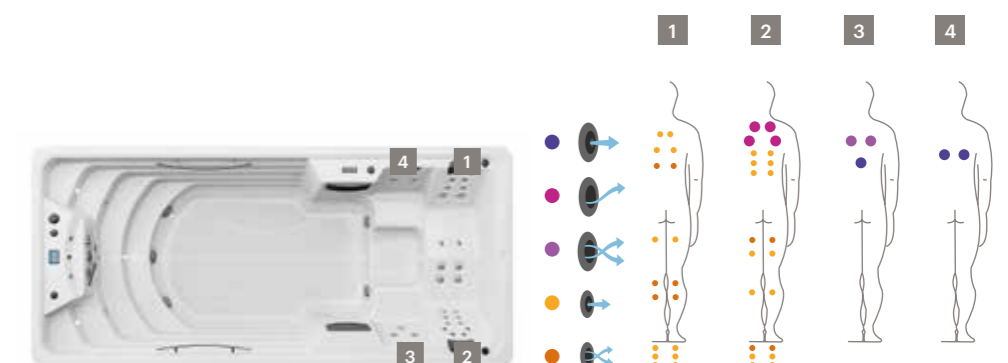

Wellness + Fitness

Ein beeindruckendes Schwimmbad für die sportliche Betätigung in Kombination mit einem Hydromassagebereich aus einer Liege und zwei ergonomischen Sitzplätzen, die auf höchstem Komfort ausgelegt sind. Es bietet geräumige Zugangs-treppen und 3 Haltestangen aus Edelstahl. Der Wasserstrom aus den 5 Turbodüsen macht Gegenstromschwimmen möglich, damit Sie in Ihrem eigenen Heim in bester körperlicher Verfassung bleiben.