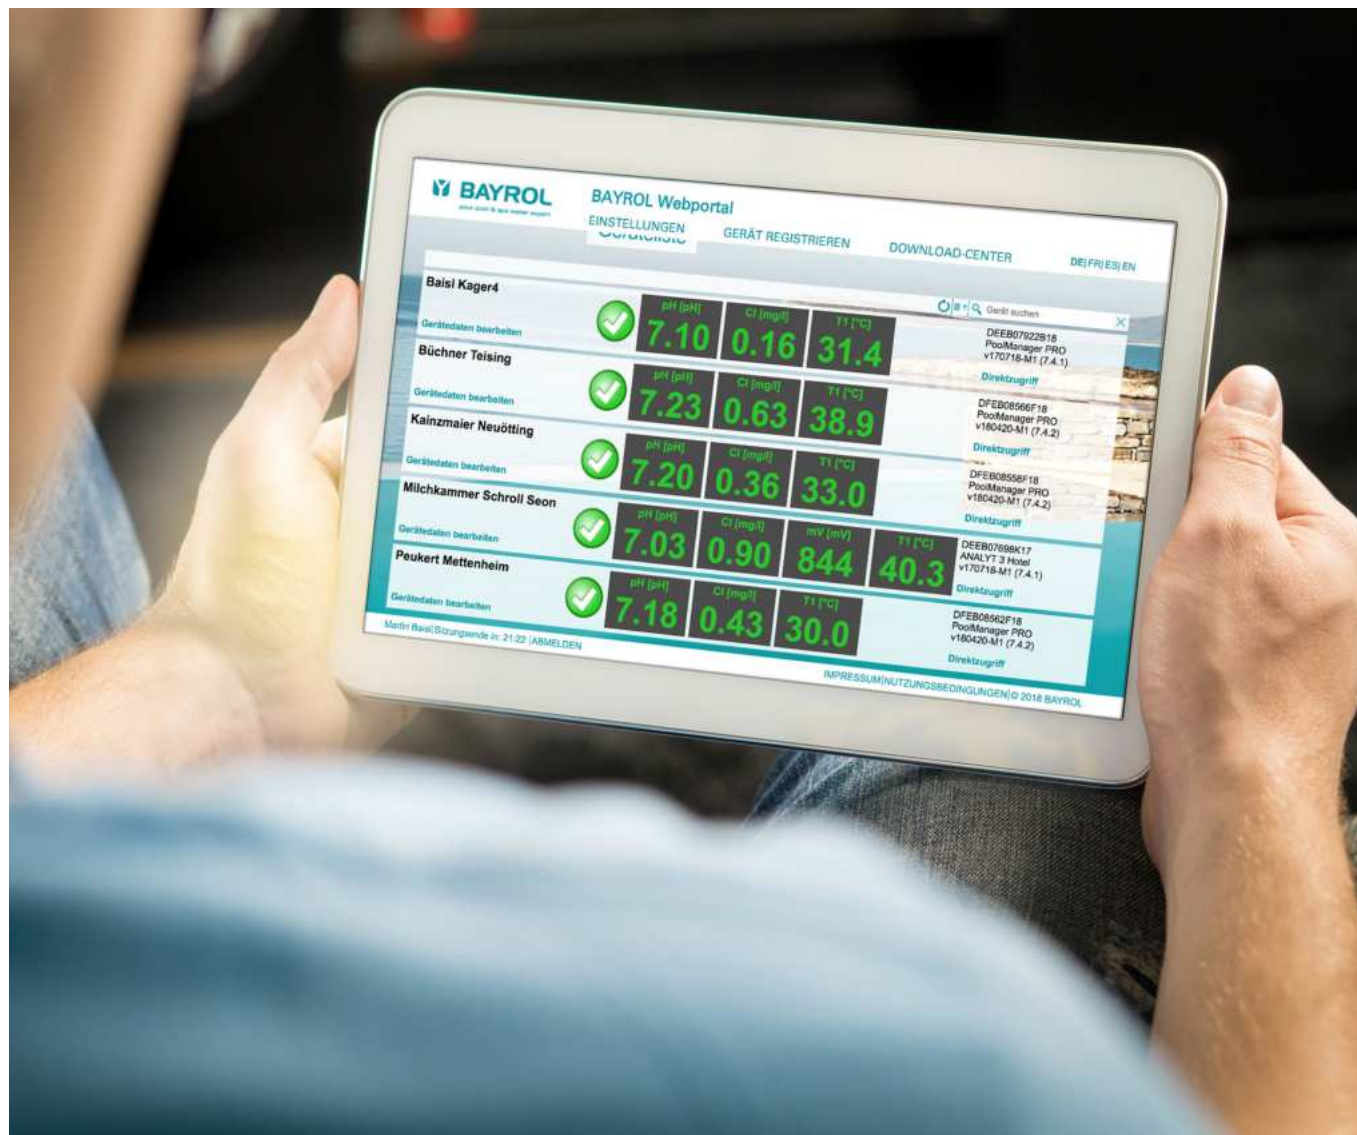

Auf smartem Weg zu einer kompetenten Lösung

Dank der neuen Technik ist es möglich, spielend leicht die Qualität des Wassers per App auf dem Tablet oder Smartphone auszulesen. Die Fernwartungs-App von Bayrol bietet hier den vollen Funktionsumfang, was die Kontrolle des Schwimmbadwassers angeht. Somit können Einstellungen und Überprüfungen nicht nur von uns, sondern auch auf Wunsch von Ihnen selbst durchgeführt werden. Somit haben Sie Ihren Pool und das Wasser immer im Blick.