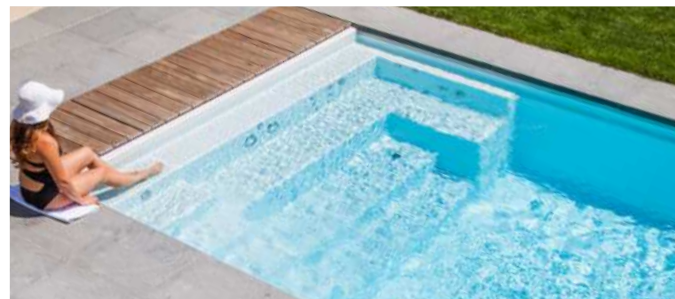

Der **Auszeit~Pool**
schwimmen und entspannen

Poolspaß statt Rasenmähen

Optimale Entspannung dank perfekt genutztem Raum

In diesem liebevoll gestalteten Garten entstand eine wunderschöne Wellnessoase mit Außendusche und einem Whirlpool für den Winter. Die Pooltechnik wurde im Technischacht mit überbautem Filterhäuschen untergebracht, sodass es leicht zu bedienen ist. Zum cleveren Highlight gehört der Liegebereich des Auszeitpools mit Blick auf einen Flachbildfernseher.

Die Quelle der Erfrischung zwischen Bauernhof und Pferdekoppeln

Mit Kreativität und Design lässt sich die Atmosphäre spanischer Ferienhäuser auf dem Land nachahmen. Auch hier kommt ein mediterraner Einfluss zur Geltung. Der Auszeit-Pool besticht mit hochwertigster Wellnessstechnik: Flachwasser-Liegebereich, Luftsprudelliegeplatz, Massagedüsen mit Bodengeysir und Gegenstromanlage für sportliches Schwimmen.

Der breite Sitz- und Liegebereich sorgt für bequeme Entspannung.

Mit der Wellness-Funktion bietet der Auszeit-Pool das ultimative Extra.

Jetzt Produktvideo ansehen!

Eine Pool-Landschaft in Perfektion

Unser Auszeit-Pool mit dem Wellness-Komplettpaket

Hier gewähren wir Ihnen Einblick in die private Pool-Landschaft von baissl, die mit einer rustikalen Steinwand, saftig grünen Gräsern, modernen Sichtschutzwänden aus Holz und einer gemütlich aufhellenden Sitzgarnitur besticht. Hier kommt die volle Eleganz des Auszeit-Pools aus der Modena-Serie komplett zur Geltung und sorgt beim bloßen Anblick schon für echte Entspannung.